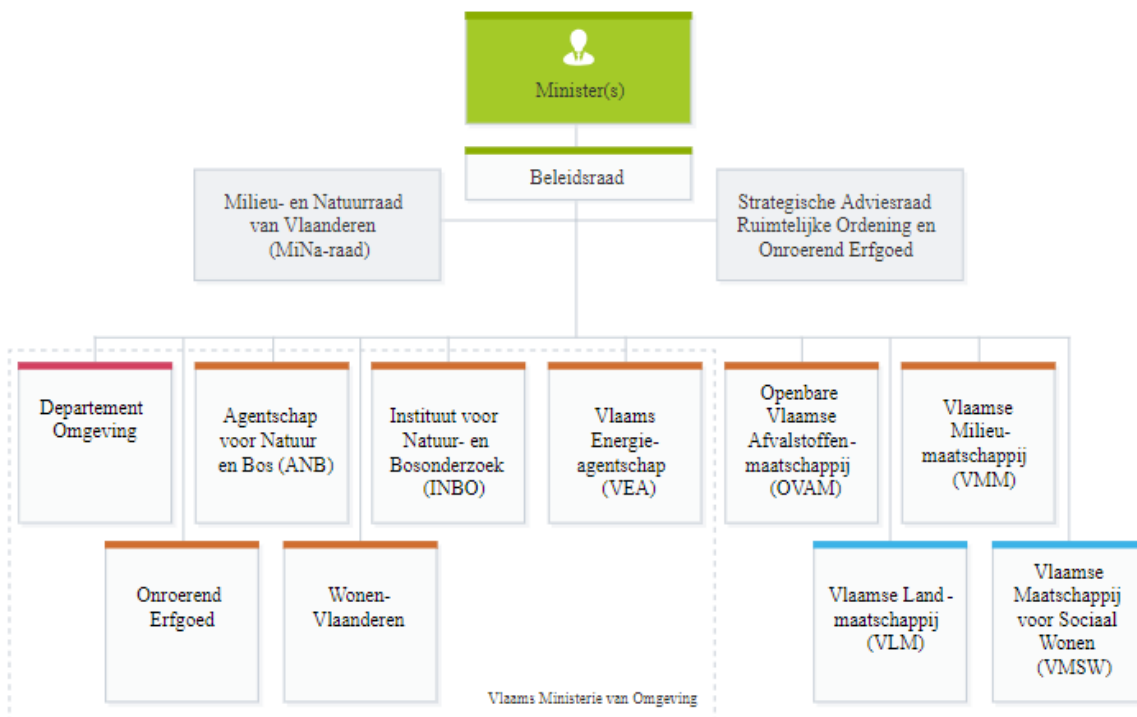

**Waals gewest**

*Direction Générale opérationnelle de l'Agriculture, des Ressources Naturelles et de l'Environnement*  
Avenue Prince de Liège 15, 5100 Namur  
Tel. 081 64 94 11  
[agriculture.dgarne@spw.wallonie.be](mailto:agriculture.dgarne@spw.wallonie.be)

## Brussels Hoofdstedelijk gewest

Leefmilieu Brussel - BIM  
Gulledelle 100, 1200 Brussel  
Tel. 02 775 75 75  
info@leefmilieubrussel.be  
www.leefmilieubrussel.be

## Departement Omgeving